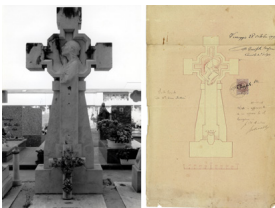

Campo III, lato est

Monumento in marmo (1907) alla Marchesa Anna Massoni (+ nel 1903 a 44 anni): profilo del volto di figura femminile orante entro struttura cruciforme

Autore: Francesco Petroni (opera firmata)

□

Lo stesso motivo iconografico è stato proposto dall'autore per il sepolcro di Girolamo Quilici (+ nel 1902) nel cimitero di Lucca.

[<< torna indietro](#)