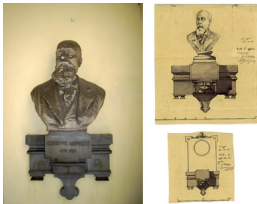

Galleria San Michele, lato ovest

□

**Busto in marmo (1905) di Giuseppe Luporini (1828-1903)
su mensola a muro in bardiglio di identica fattura di quella realizzata nello
stesso anno per il medaglione di Odoardo Luporini (cfr. s. 3)**

Autore: Anonimo

□

Il commemorato era uno dei più celebri "velai"□ (costruttori di vele) dell'epoca.

[<< torna indietro](#)