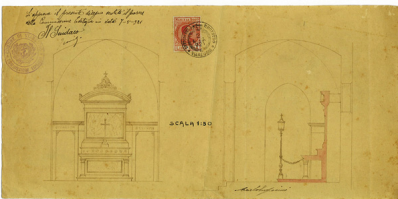

## ***Galleria San Michele, lato ovest***

### **\_Altare marmoreo cappella famiglia Luporini con crocifisso in bronzo e porte lignee (1921)**

Autore: Laboratorio Bertilotti e Pesetti (opera firmata)

□

Il crocifisso è un modello di Alberto Bertilotti, replicato dall'autore per il sepolcro di Giuseppe Fraccaroli (+ nel 1922) nel camposanto della Misericordia &quot; La richiesta di costruzione dell'altare è presentata da Carlo Luporini nella primavera del 1921; la commissione edilizia approva il progetto ad esclusione del lungo candelabro di ferro a lampione perché ritenuto troppo aggettante.